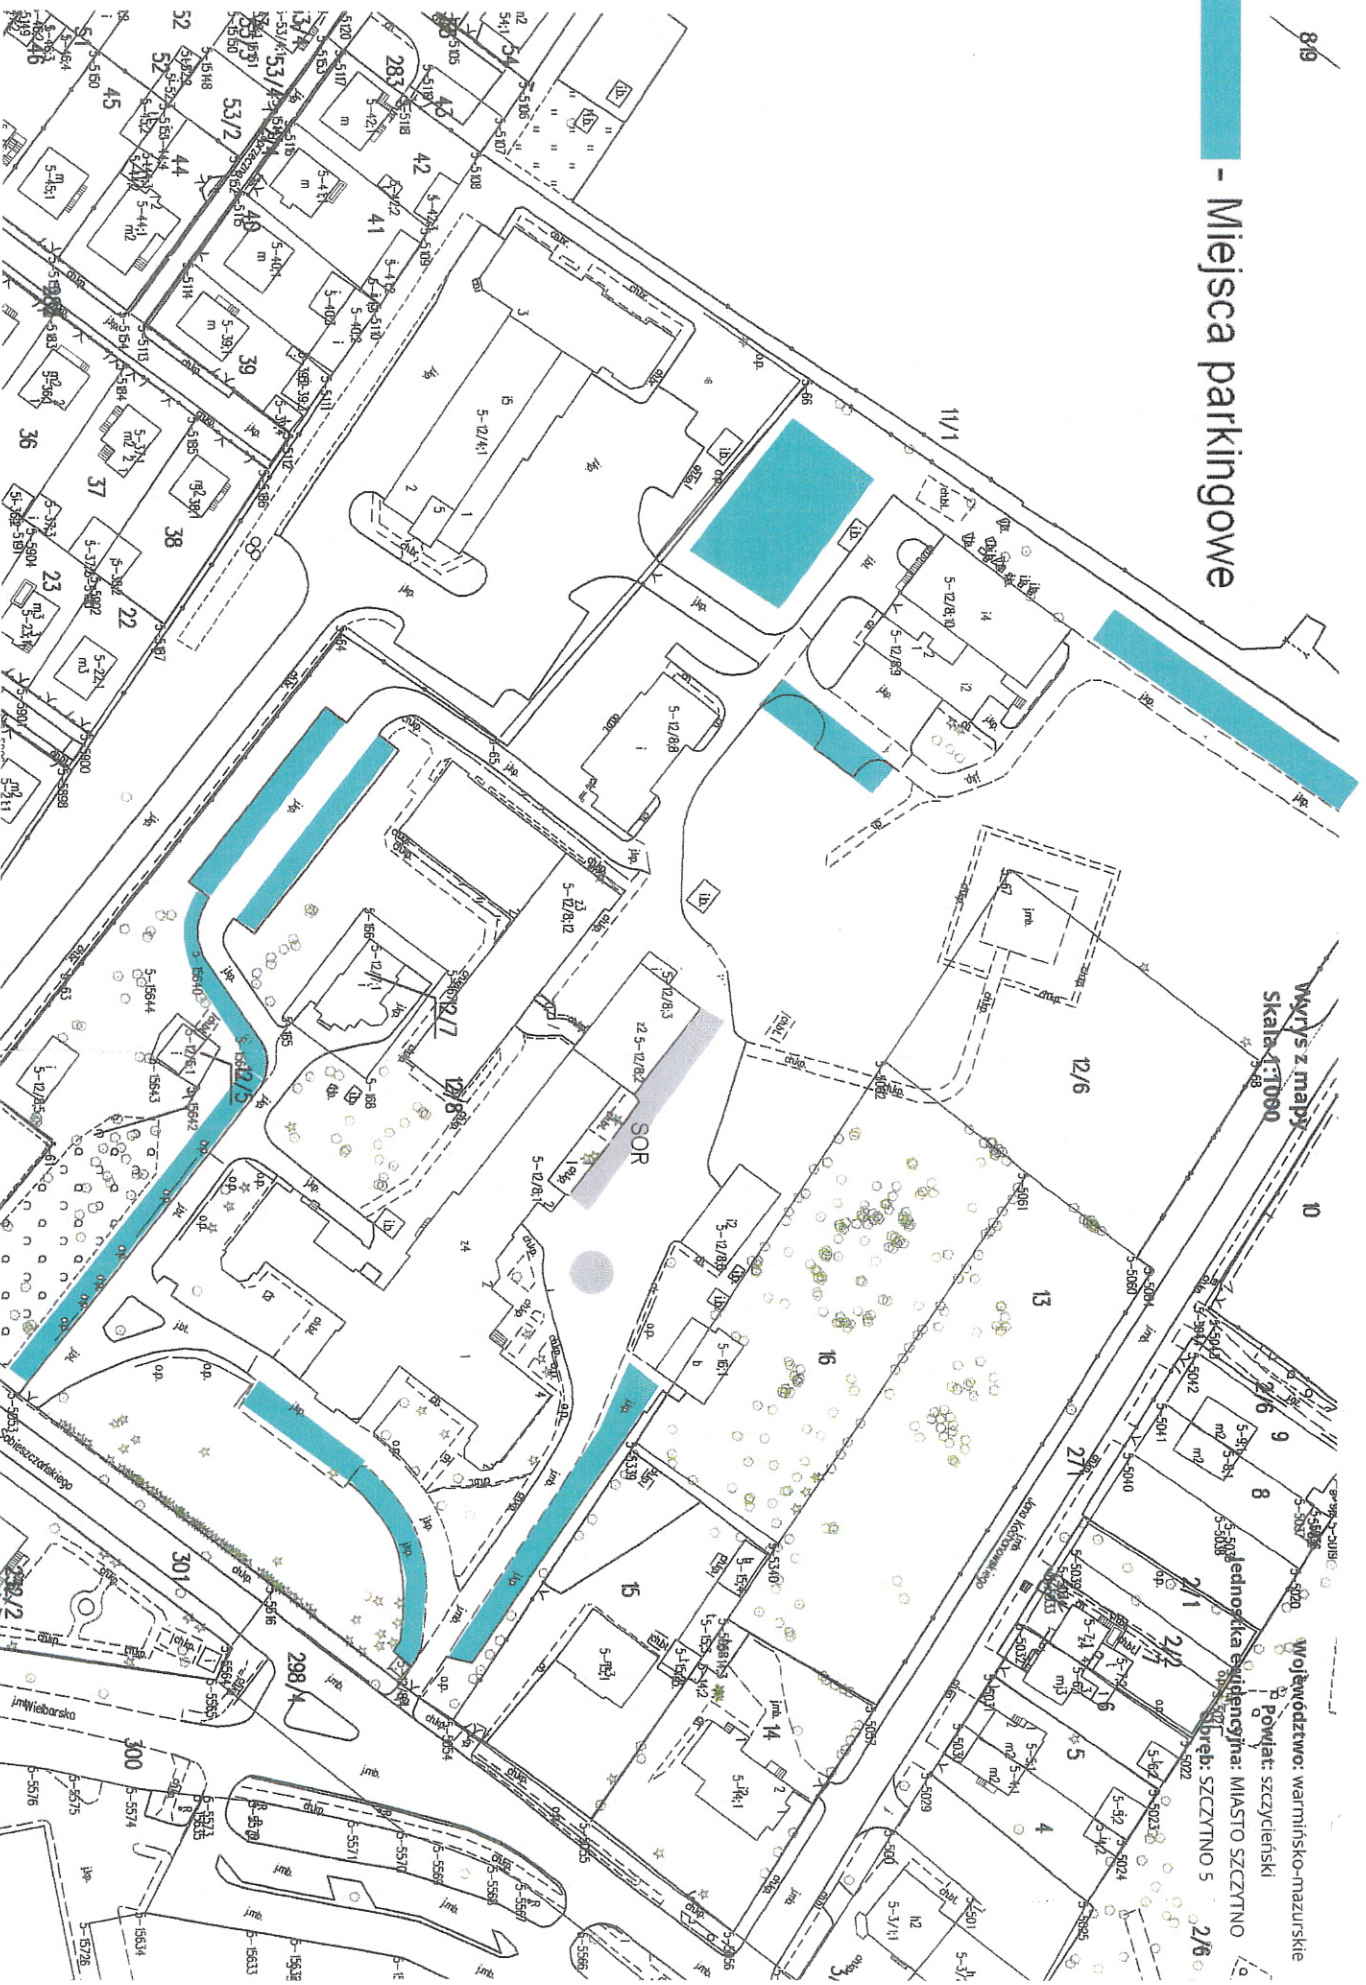

- Miejsca parkingowe

Wkręty z mapy
skala 1:1000

Województwo: warmińsko-mazurskie
Powiat: szczeciński
jednostka ewidencyjna: MIASTO SZCZYTNO
gmin: SZCZYTNO 5 2/6